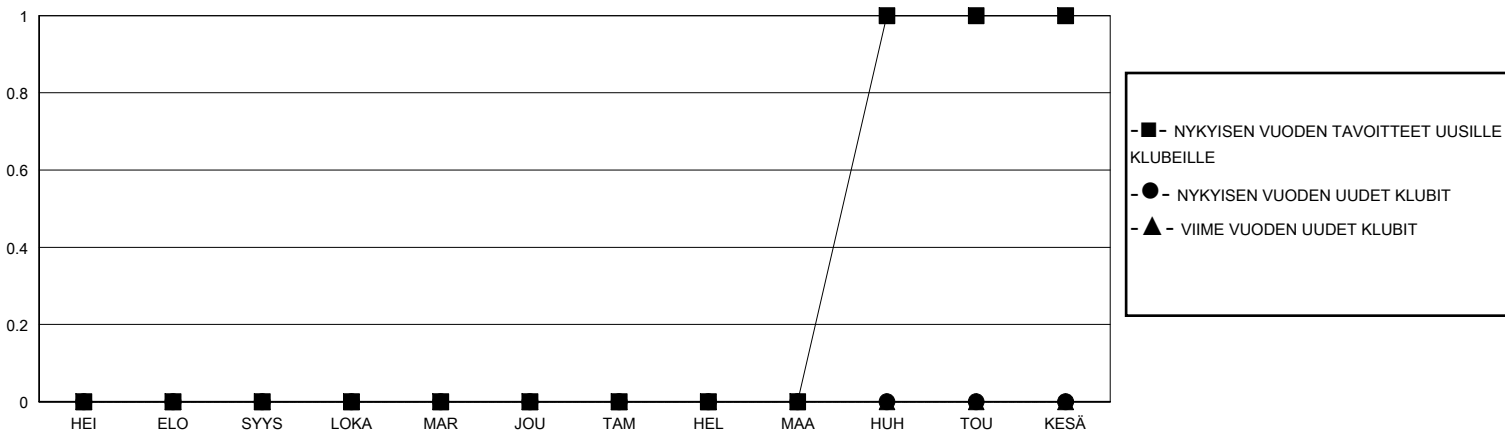

MONTHLY MEMBERSHIP PROGRESS REPORT

District 107 A

Results as of: 7/31/2024

GMT:

SIJAINTI FINLAND

GMT VAALIPIIRI

Klubit				jäsentä			
TULOKSET 2024-2025				TULOKSET 2024-2025			
NELJÄNNES	UUDEN KLUBIN TAVOITE	UUDET KLUBIT	LOPETETUT KLUBIT	NELJÄNNES	JÄSENKASVUN NETTOTAHOITE	TOTEUTUNUT JÄSENKASVU	POISTETUT JÄSENET (mukaan lukien siirrot)
HEI/ELO/SYYS	0	0	2	HEI/ELO/SYYS	25	2	9
LOKA/MAR/JOU	0	0	0	LOKA/MAR/JOU	35	0	0
TAM/HEL/MAA	0	0	0	TAM/HEL/MAA	35	0	0
HUH/TOU/KESÄ	1	0	0	HUH/TOU/KESÄ	25	0	0

TAVOITTEET JA UUDET KLUBIT, KUMULATIIVINEN

TAVOITTEET JA JÄSENET, KUMULATIIVINEN

LAKKAUTETUT KLUBIT: 2

1 CLUBS OF 77 LISÄNNYT YHDEN TAI USEAMMAN UUTTA JÄSENTÄ

SUKUPUOLIJAKAUMA

MIES 1,432 (80.45%)
NAINEN 348 (19.55%)