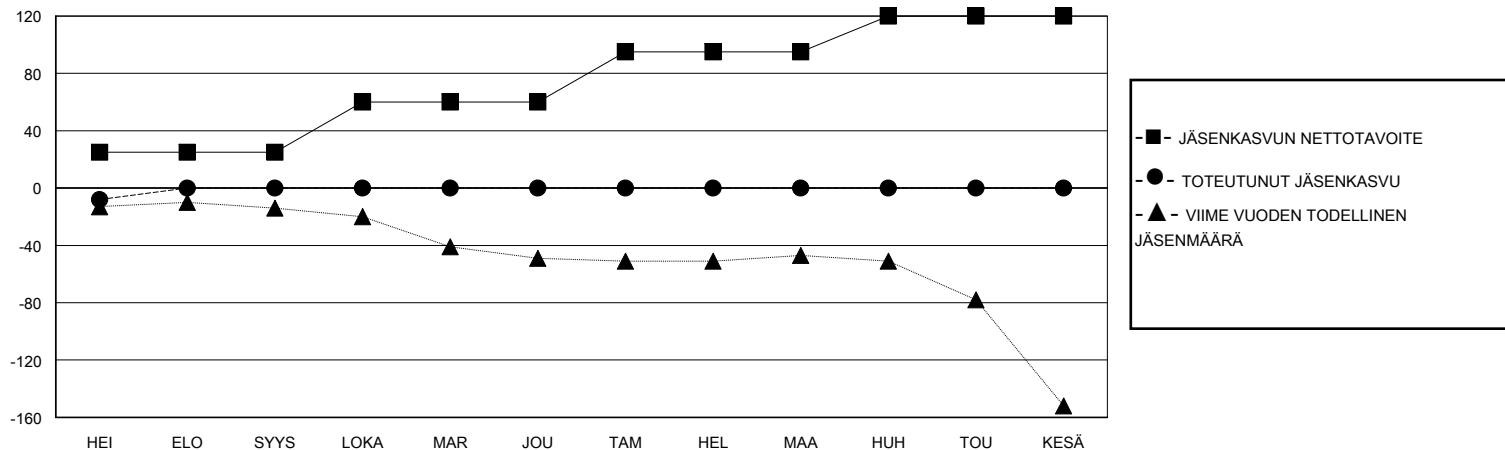

MONTHLY MEMBERSHIP PROGRESS REPORT

District 107 A

Results as of: 7/31/2024

GMT:

SIJAINTI FINLAND

GMT VAALIPIIRI

Klubit				jäsentä			
TULOKSET 2024-2025				TULOKSET 2024-2025			
NELJÄNNES	UUDEN KLUBIN TAVOITE	UUDET KLUBIT	LOPETETUT KLUBIT	NELJÄNNES	JÄSENKASVUN NETTOTAHOITE	TOTEUTUNUT JÄSENKASVU	POISTETUT JÄSENET (mukaan lukien siirrot)
HEI/ELO/SYYS	0	0	2	HEI/ELO/SYYS	25	2	9
LOKA/MAR/JOU	0	0	0	LOKA/MAR/JOU	35	0	0
TAM/HEL/MAA	0	0	0	TAM/HEL/MAA	35	0	0
HUH/TOU/KESÄ	1	0	0	HUH/TOU/KESÄ	25	0	0

TAVOITTEET JA UUDET KLUBIT, KUMULATIIVINEN

TAVOITTEET JA JÄSENET, KUMULATIIVINEN

LAKKAUTETUT KLUBIT: 2

1 CLUBS OF 77 LISÄNNYT YHDEN TAI USEAMMAN UUTTA JÄSENTÄ

SUKUPUOLIJAKAUMA

MIES 1,432 (80.45%)
NAINEN 348 (19.55%)